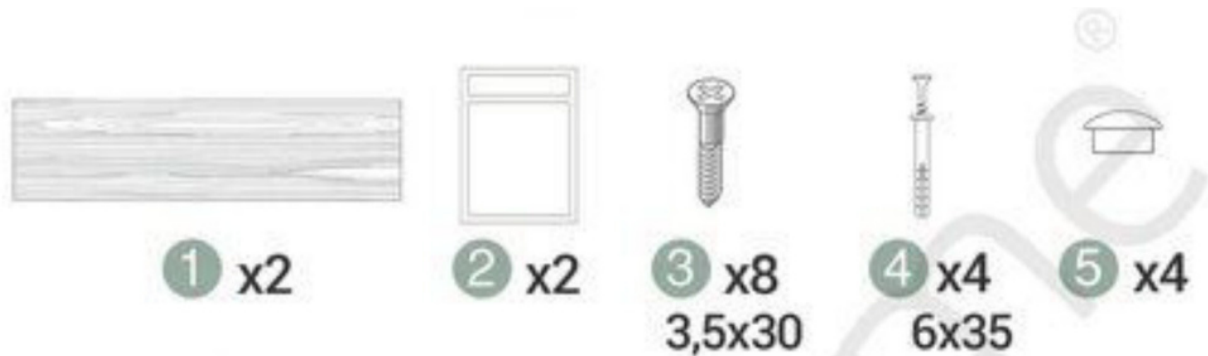

Montageanleitung

Regal aus Eiche hellgrau geölt H4H108

DE

GB

 holz4home

 holz4home.de

 holz4home

 holz4home.de

Montageanleitung

Regal aus Eiche hellgrau geölt H4H108

Assembly Instruction

Oak shelf light grey oiled H4H108

DE

GB

 holz4home

 holz4home.de