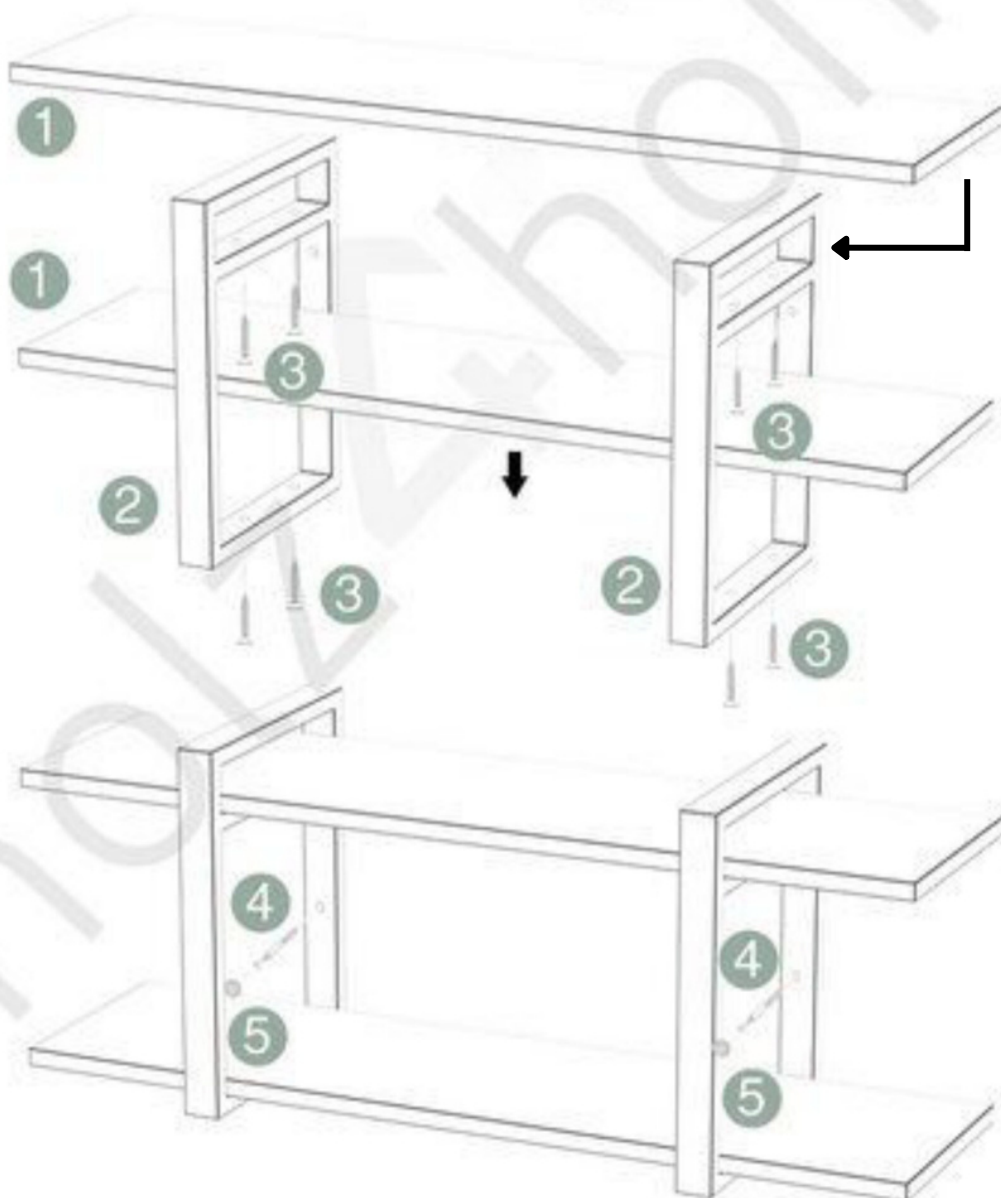

Montageanleitung

Regal aus Eiche hellgrau geölt H4H108

DE

GB

 holz4home

 holz4home.de

 holz4home

 holz4home.de

Montageanleitung

Regal aus Eiche hellgrau geölt H4H108

Assembly Instruction

Oak shelf light grey oiled H4H108

DE

GB

 holz4home

 holz4home.de